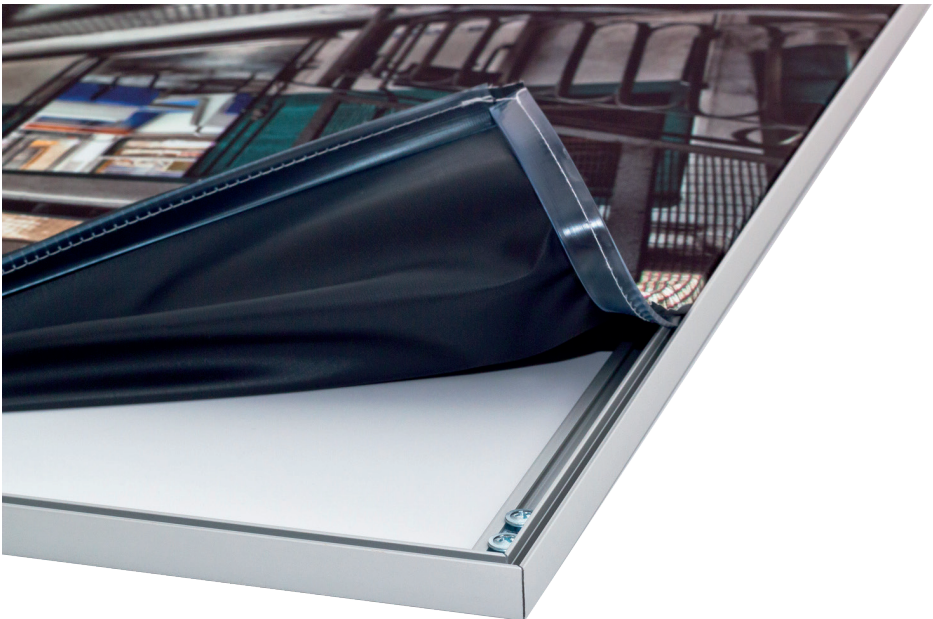

 **Flachkeder PVC ♦ Keder lip PVC / 6010**

Komposition Composition	100% PVC
Abmessung Dimension	14x3mm / 12x3mm - andere Abmessungen auf Anfrage 14x3mm / 12x3mm - other dimensions on demand
Menge / VE Quantity / unit	200m Rollen 200m roll
Farbe Color	01 transparent
Anwendung Use	Leuchtkästen, Fronlit/Backlit Frame-Systems, Display-Rahmensysteme. Light boxes, Fronlit / Backlit frame systems, Display frame systems.